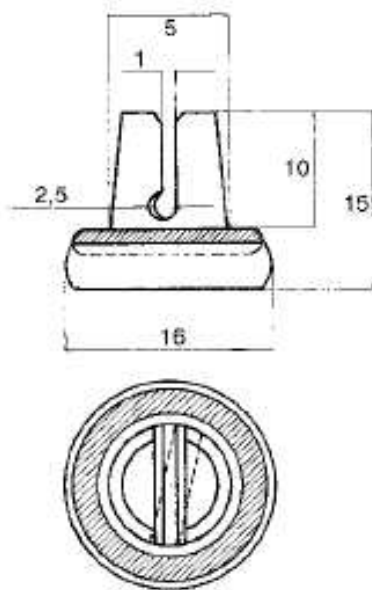

Instalacje

SKŁADY „KROPELEK”

SKŁADY „PECEFAŁ”

SKŁADY „ŻELIWIARZ”

1. 501. I. CENNIK PODSTAWOWY SIECI GAZOWE ŁĄCZNIK KIEROWNICY KANAŁU WENTYLACYJNEGO

EDYCJA I 2013. STAN NA DZIEŃ 2013.03.01

Zastosowanie

Do montażu blach, kierujących strumień powietrza w kształtkach wentylacyjnych.

Materiał

Stal ocynkowana galwanicznie, uszczelka gumowana.

INFORMACJE TECHNICZNE ORAZ WYCENY INWESTYCYJNE U NASZYCH DORADCÓW

TAŚMY I FOLIE
BUDOWLANE

TAŚMY I FOLIE
OPAKOWANIOWE

MATERIAŁY IZOLUJĄCE
I USZCZELNIAJĄCE

SYSTEMY DOCIEPLEŃ
BUDYNKÓW

BEZPIECZEŃSTWO
I HIGIENA PRACY

Chemia

Kropelek:

kontakt bezpośredni: +48 505 657 795

magazyn dla dostaw 114SIW: ul. Handlowa 2, 41-807 Zabrze
sklad.kropelek.zabrze@orangeseven.pl

Pecefat:

kontakt bezpośredni: +48 505 657 795

magazyn dla dostaw 114SIK: ul. Handlowa 2, 41-807 Zabrze
sklad.pecefal.zabrze@orangeseven.pl

Żeliwiarz:

kontakt bezpośredni: +48 505 657 795

magazyn dla dostaw 111SID: ul. Cegielnia Murcki 5, 40-749 Katowice
sklad.zeliwiarz.katowice@orangeseven.pl

Adres do korespondencji i fakturowania: Orange Seven, ul. Opolskiego 1/21, 41-500 Chorzów

Instalacje:
kontakt bezpośredni: +48 605 227 040

magazyn dla dostaw 110I: ul. Kościuszki 227, 40-600 Katowice
magazyn.instalacje.katowice@orangeseven.pl

magazyn dla dostaw 210I: ul. Zakłiki z Mydlnik 16, 30-198 Kraków
magazyn.instalacje.krakow@orangeseven.pl

Chemia:
kontakt bezpośredni: +48 605 227 040

magazyn dla dostaw 110C: ul. Śląska 88, 40-742 Katowice
magazyn.chemia.katowice@orangeseven.pl